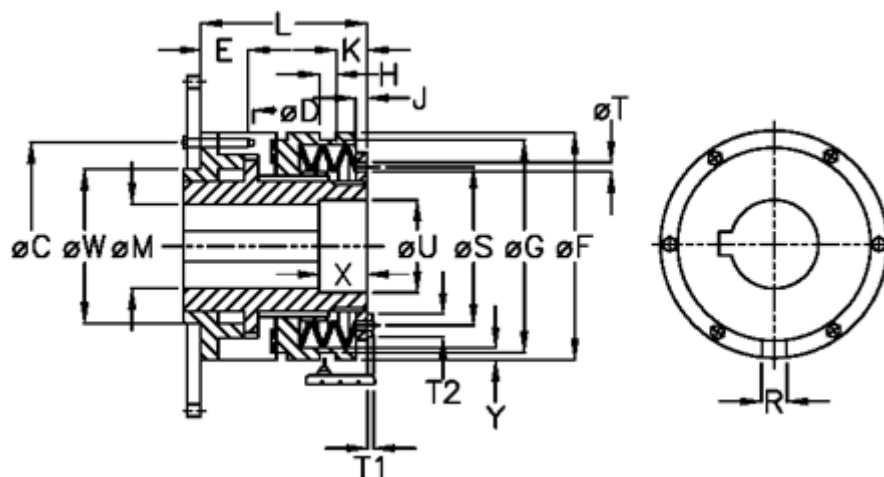

Varenummer: 46913522
 Beskrivelse: Sikkerhedskobling Safeguard B 35 M

Mål

C = 89	L = 78.0	Tallerkenfjeder montering = 5x1M
D = 6xM6	M max = 35	Tallerkenfjeder udførelse = M - medium
E = 10.0	M min = 14	U = 36
F = 100	R = 8	V = 12
G = 90.5	S = 70	W = 60
H = 9	T = 5	X = 25
J = 6.0	T1 = 4.0	Y = 2
K = 12.0	T2 = 10	Z = 0.1